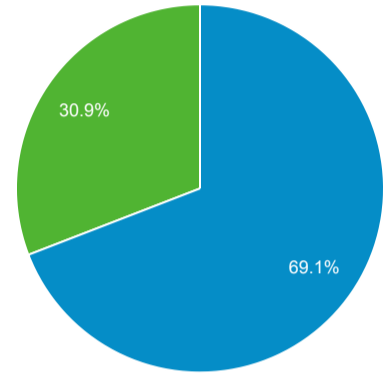

**Audience Overview**

Mar 19, 2023 - Mar 25, 2023

 **All Users**  
100.00% Users

**Overview**

<b>Users</b> 277	<b>New Users</b> 215	<b>Sessions</b> 380	<b>Number of Sessions per User</b> 1.37
<b>Pageviews</b> 1,650	<b>Pages / Session</b> 4.34	<b>Avg. Session Duration</b> 00:03:55	<b>Bounce Rate</b> 38.16%

■ New Visitor ■ Returning Visitor

Language	Users	% Users
1. en-us	260	93.53%
2. zh-cn	11	3.96%
3. en-gb	3	1.08%
4. en	1	0.36%
5. es-419	1	0.36%
6. es-es	1	0.36%
7. ru-ru	1	0.36%